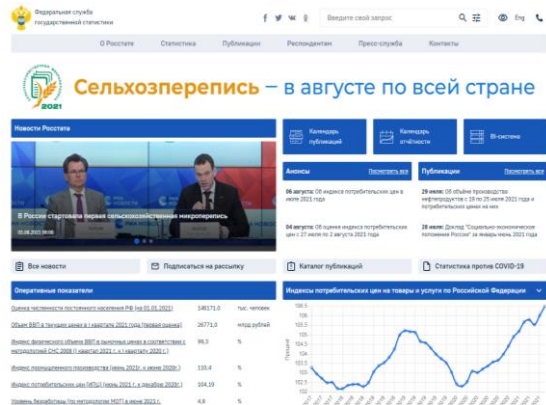

ЧТО НОВОГО В МИКРОПЕРЕПИСИ 2021?

- САМОЗАПОЛНЕНИЕ РЕСПОНДЕНТАМИ ПЕРЕПИСНОГО ЛИСТА НА САЙТЕ РОССТАТА

- ИСПОЛЬЗОВАНИЕ ДАННЫХ СПУТНИКОВОГО МОНИТОРИНГА

- СБОР ДАННЫХ ПЕРЕПИСЧИКАМИ С ИСПОЛЬЗОВАНИЕМ ПЛАНШЕТОВ

- СПЕЦИАЛИЗИРОВАННОЕ ПРОГРАММНОЕ ОБЕСПЕЧЕНИЕ