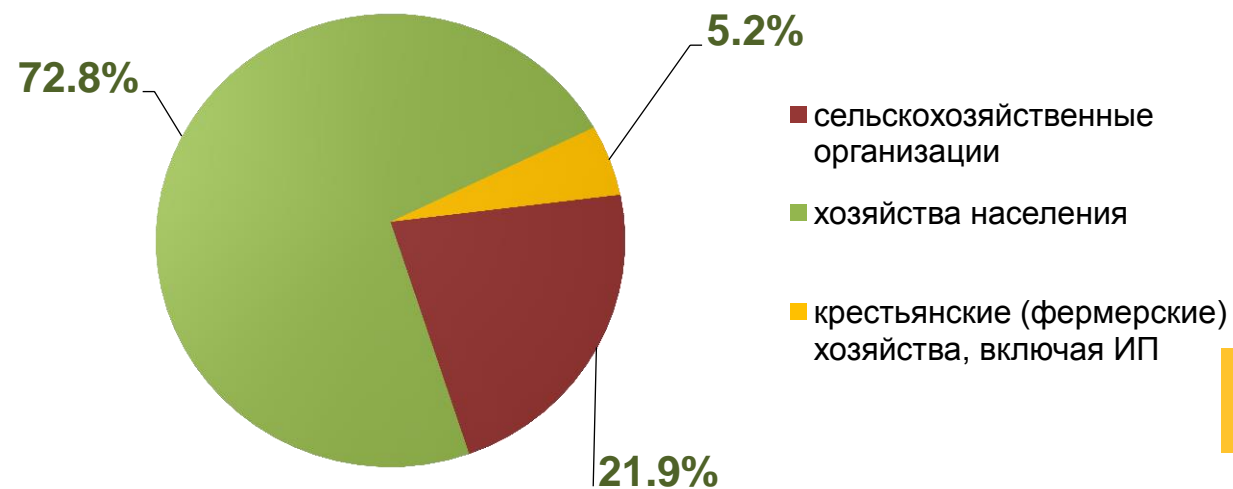

8,1 МЛРД РУБЛЕЙ

Продукция растениеводства

7,7 МЛРД РУБЛЕЙ

Продукция животноводства

Структура продукции сельского хозяйства по категориям хозяйств

МИКРОПЕРЕПИСЬ : ОСНОВНЫЕ ПАРАМЕТРЫ

СРОКИ ПРОВЕДЕНИЯ

1 - 30 АВГУСТА 2021

- 100% охват сельхозорганизаций
- 100% охват крестьянско-фермерских хозяйств
- каждое второе личное подсобное хозяйство (выборочно)

ОСОБЕННОСТИ ПРОВЕДЕНИЯ

- впервые проводится в формате микропереписи
- применение цифровых современных технологий
- сведения собираются по состоянию на 1 августа 2021 года